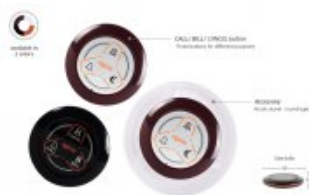

## SYSCALL NADAJNIK ST-600

Kategorie [System Przywoływania Obsługi/Klienta](#)

### Cena **dostępna na telefon**

Rozbudowana wersja przycisku ST-200 o dodatkowe, niezależne trzy przyciski w urządzeniu (rachunek, obsługa, anulacja)

Wystarczy nacisnąć przycisk w celu wezwania serwisu/pomocy

Bogata oferta akcesoriów i smukła obudowa

Trzy funkcje połączeń (CALL, BILL, CANCEL)

Gdy klienci potrzebują pomocy, mogą nacisnąć przycisk połączenia dla tej usługi

Serwis otrzyma informację, który stół wymaga obsługi przez wyświetlony numer na odbiorniku